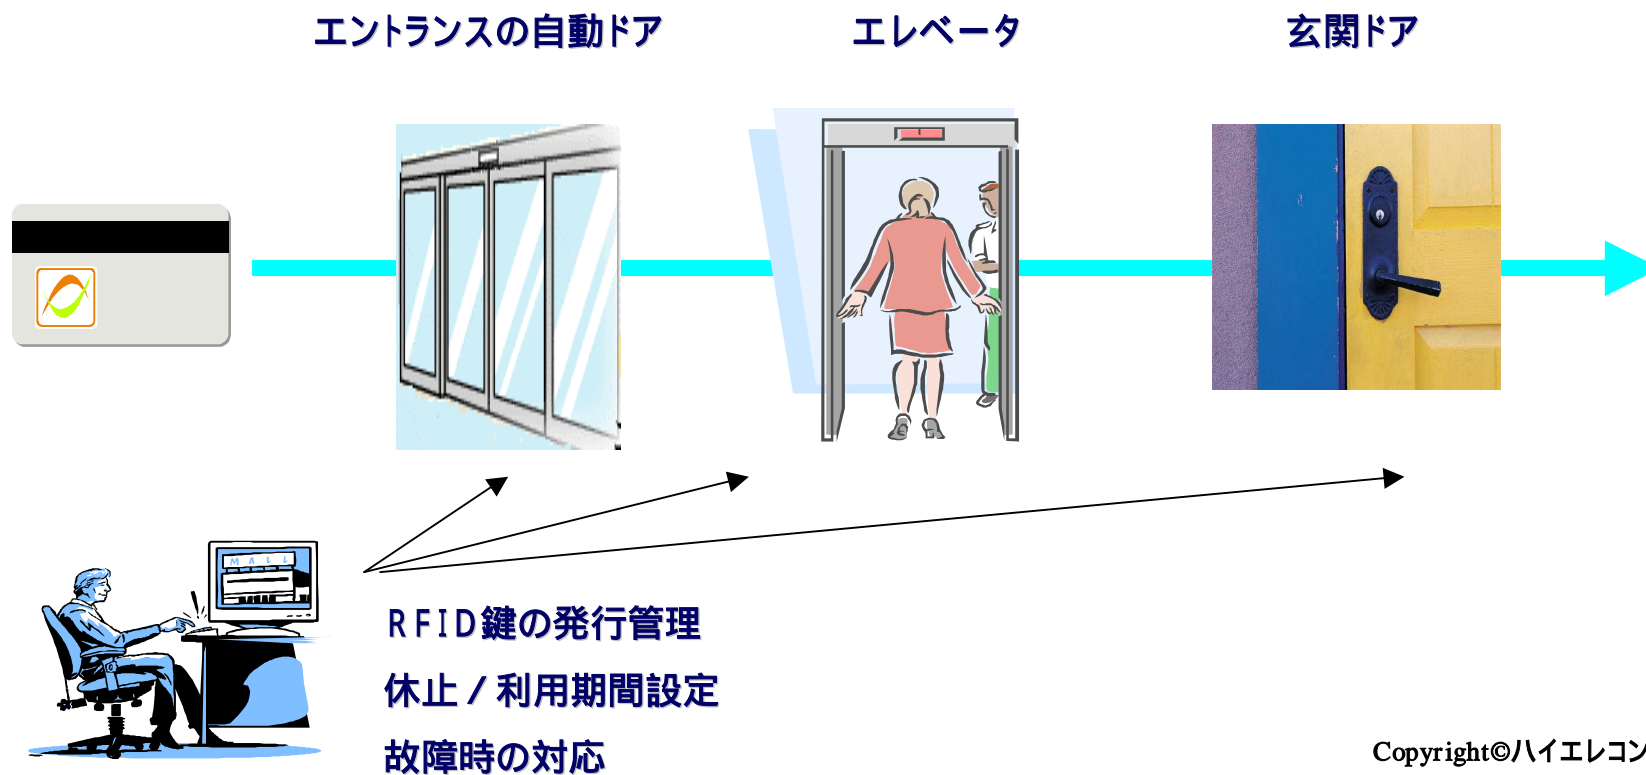

RFIDソリューション事例1

学校(幼稚園)や塾の登下校管理

安心・安全を強化する

園児(生徒)が登退園時に、保護者へメール通知する
不審者(RFIDを保持している人以外)の入園を監視しアラームを出す
登園者を自動把握し業務に役立てる

RFIDソリューション事例2

マンションのセキュリティ強化

RFIDを鍵として利用する

マンションのエントランスの自動ドアをRFID鍵で開ける
マンションのエレベータ利用を住人に限定する
各部屋の玄関ドアをRFID鍵にする

RFIDソリューション事例3 社用車の鍵管理

管理コストを低減する

パッシブRFIDタグにより、鍵の所在を常時管理する
社用車の稼動状況を正確に把握しWeb画面共有し、社用車の有効稼働させる
アクティブRFIDで駐車場の入出庫(ゲート)を自動化する

待機画面 (全車一覧色表示)

空き		(緑)
予約済み		(黄)
使用中		(赤)

正確な出発・帰着
鍵返却時刻を把握

貸出し時
氏名コード、行き先、返却予定時刻

返却時
走行メータ、行き先(変更時)、給油量

アクティブタグで駐車場のゲートを開ける