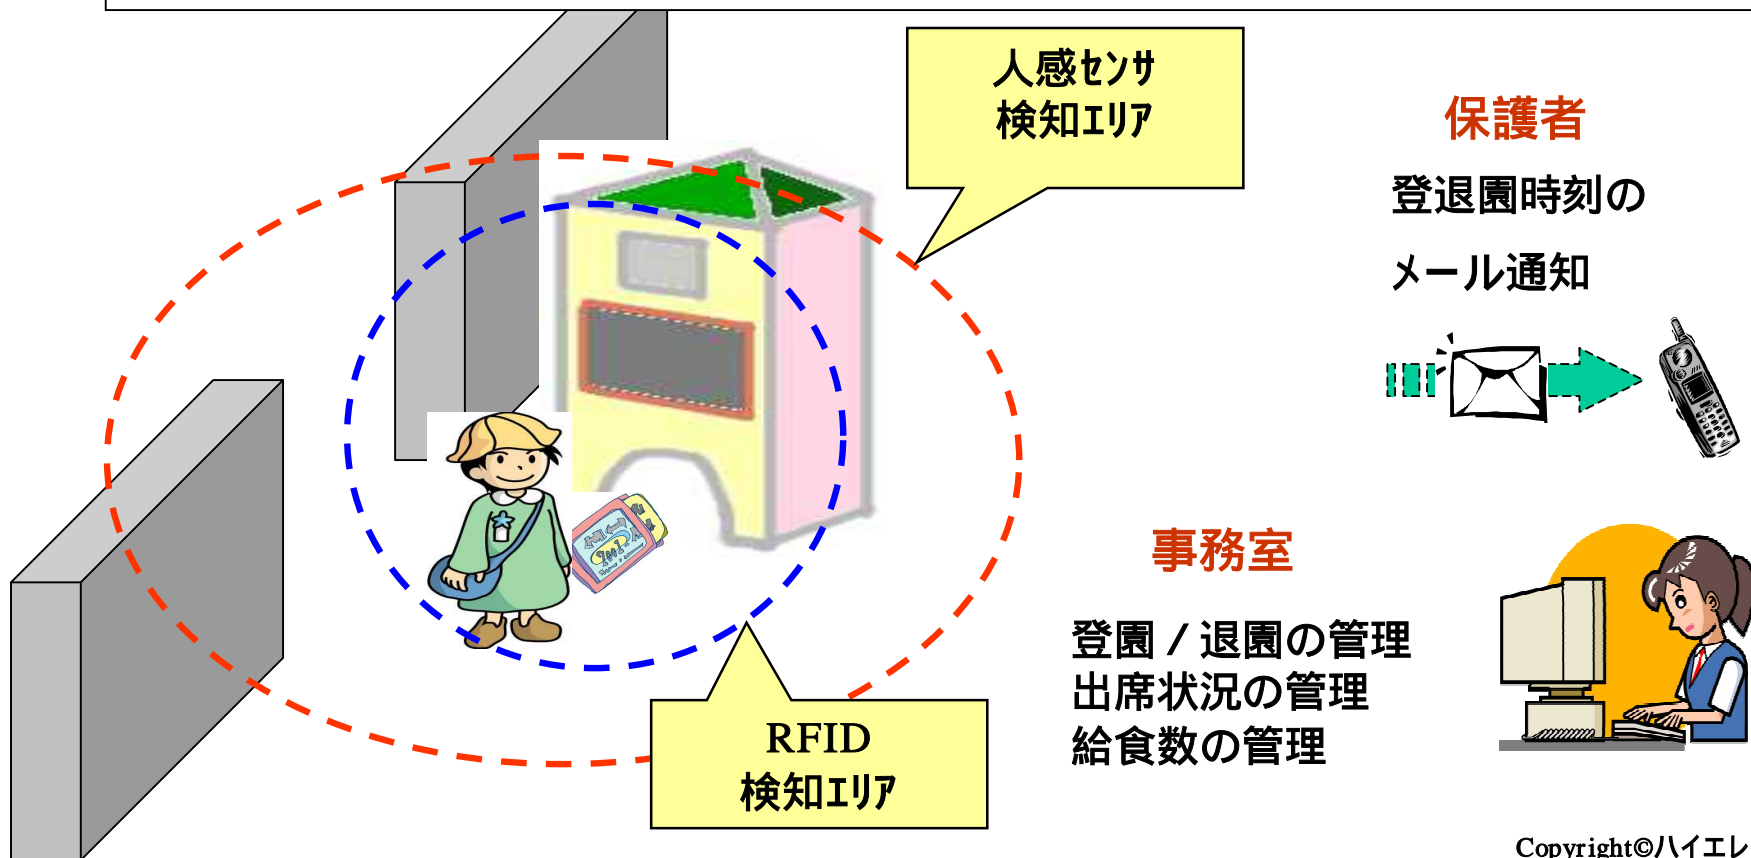

RFIDソリューション事例1

学校(幼稚園)や塾の登下校管理

安心・安全を強化する

園児(生徒)が登退園時に、保護者へメール通知する
不審者(RFIDを保持している人以外)の入園を監視しアラームを出す
登園者を自動把握し業務に役立てる

RFIDソリューション事例2

マンションのセキュリティ強化

RFIDを鍵として利用する

マンションのエントランスの自動ドアをRFID鍵で開ける
マンションのエレベータ利用を住人に限定する
各部屋の玄関ドアをRFID鍵にする

RFIDソリューション事例3 社用車の鍵管理

管理コストを低減する

パッシブRFIDタグにより、鍵の所在を常時管理する
社用車の稼動状況を正確に把握しWeb画面共有し、社用車の有効稼働させる
アクティブRFIDで駐車場の入出庫(ゲート)を自動化する

待機画面 (全車一覧色表示)

空き		(緑)
予約済み		(黄)
使用中		(赤)

正確な出発・帰着
鍵返却時刻を把握

貸出し時
氏名コード、行き先、返却予定時刻

返却時
走行メータ、行き先(変更時)、給油量

アクティブタグで駐車場のゲートを開ける